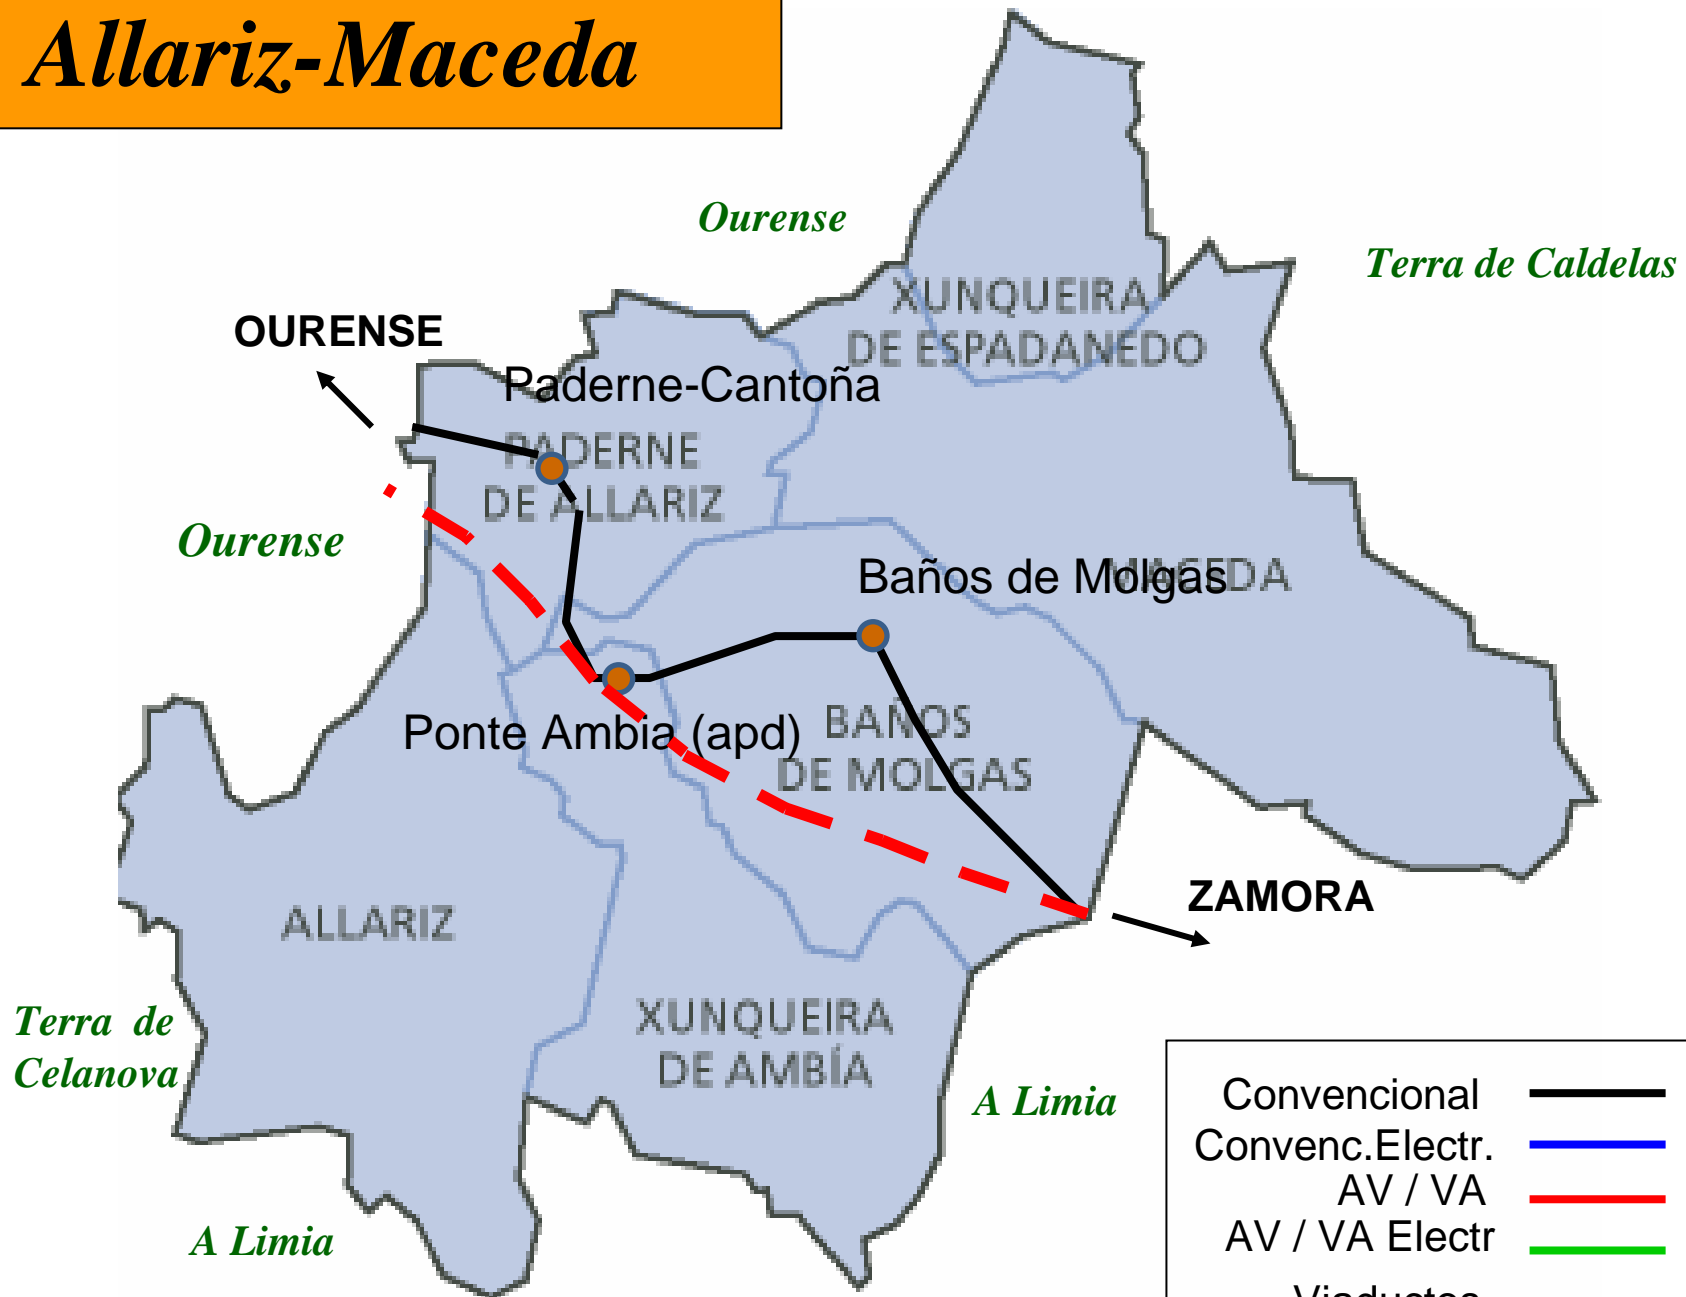

6 Ourense – P. de Sanabria

Comarcas

Ourense

Ourense

Allariz-Maceda

Convencional	—	22,1
Convenc.Electr.	—	
AV / VA	—	
AV / VA Electr	—	
Viaductos		1
Túneles		5

A Limia

Convencional		15,1
Convenc.Electr.		
AV / VA		
AV / VA Electr		
Viaductos		
Túneles		17

Verin

Terra de Caldelas

Terra de Trives

Convencional	—	23,3
Convenc. Electr.	—	
AV / VA	—	
AV / VA Electr	—	
Viaductos		
Túneles		24

Viana

Convencional		30,0
Convenc. Electr.		
AV / VA		
AV / VA Electr.		
Viaductos		
Túneles		22