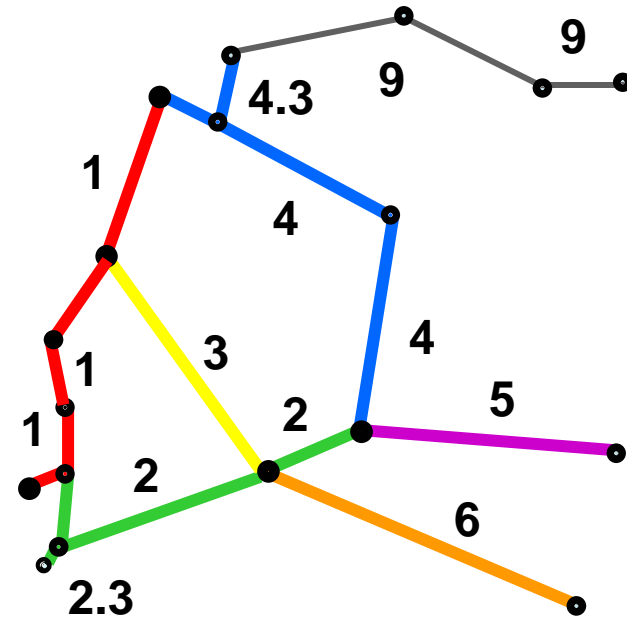

6 Ourense – P. de Sanabria

Comarcas

Ourense

Ourense

Allariz-Maceda

Convencional	—	22,1
Convenc.Electr.	—	
AV / VA	—	
AV / VA Electr	—	
Viaductos		1
Túneles		5

A Limia

Convencional		15,1
Convenc.Electr.		
AV / VA		
AV / VA Electr		
Viaductos		
Túneles		17

Verin

Terra de Caldelas

Terra de Trives

Convencional	—	23,3
Convenc. Electr.	—	
AV / VA	—	
AV / VA Electr	—	
Viaductos		
Túneles		24

Viana

Convencional		30,0
Convenc. Electr.		
AV / VA		
AV / VA Electr.		
Viaductos		
Túneles		22