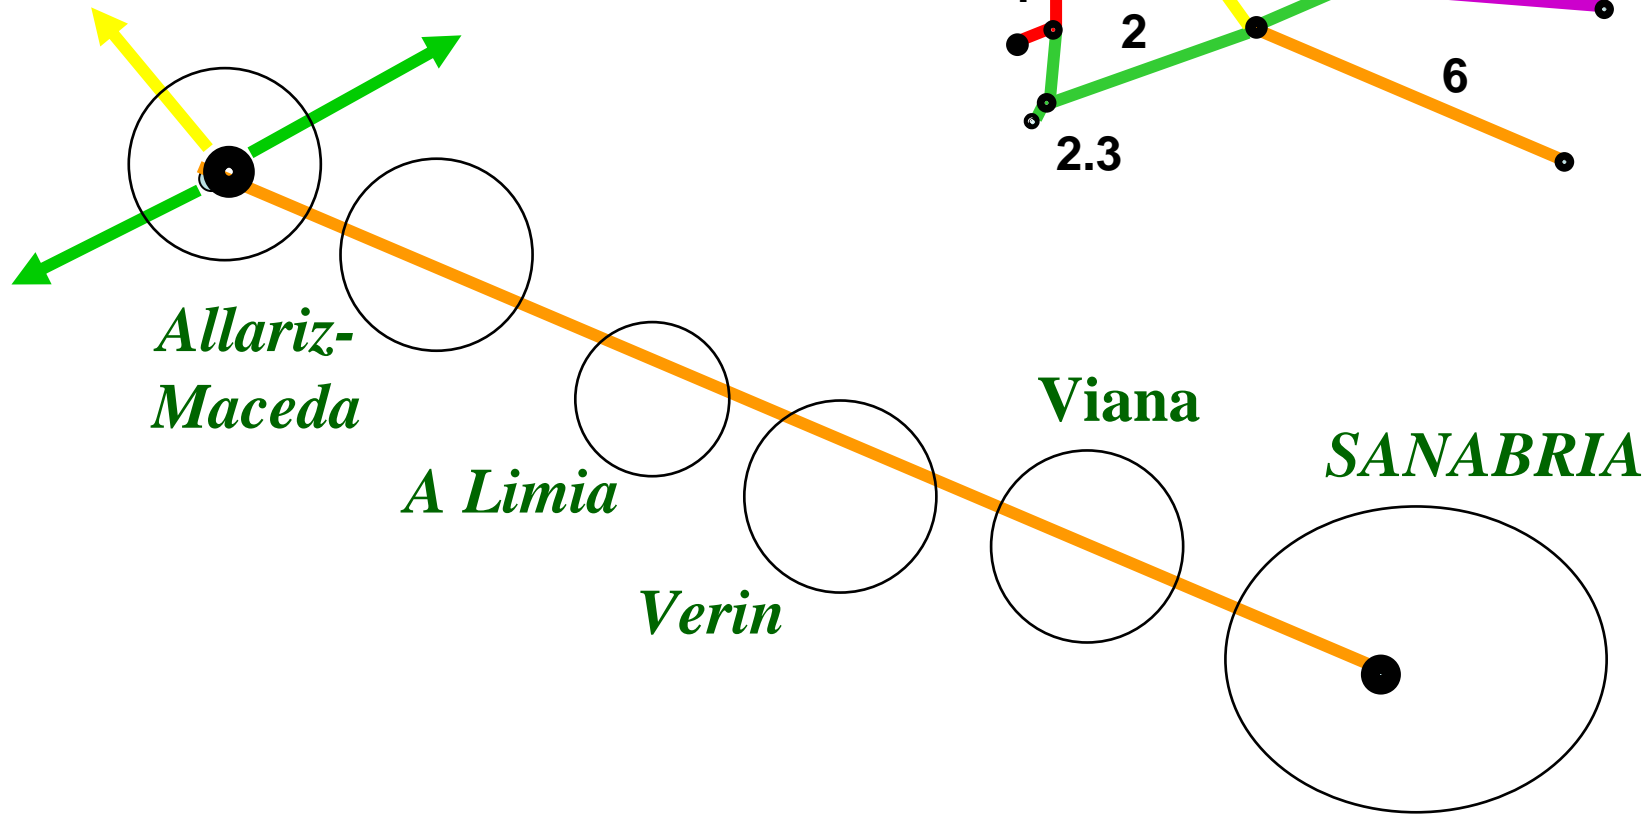

6 Ourense – P. de Sanabria

Comarcas

Ourense

Ourense

Allariz-Maceda

Convencional	—	22,1
Convenc.Electr.	—	
AV / VA	—	
AV / VA Electr	—	
Viaductos		1
Túneles		5

A Limia

Convencional		15,1
Convenc.Electr.		
AV / VA		
AV / VA Electr		
Viaductos		
Túneles		17

Verin

Terra de Caldelas

Terra de Trives

Convencional	—	23,3
Convenc. Electr.	—	
AV / VA	—	
AV / VA Electr	—	
Viaductos		
Túneles		24

Viana

Convencional		30,0
Convenc. Electr.		
AV / VA		
AV / VA Electr.		
Viaductos		
Túneles		22