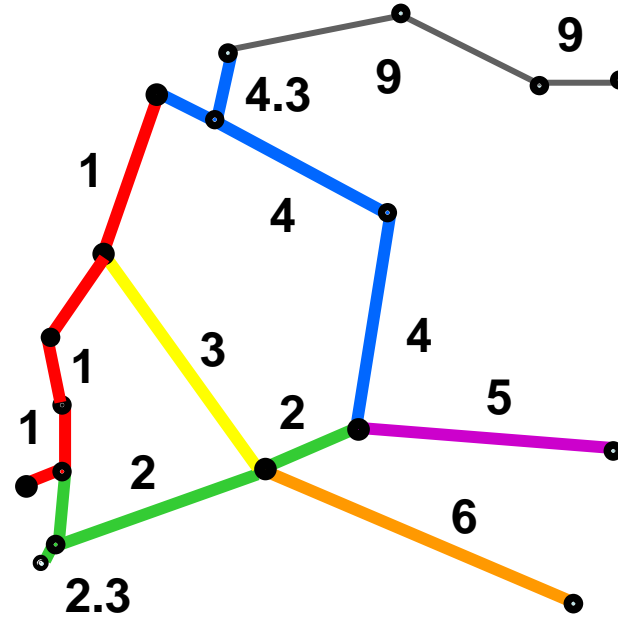

**5** Monforte - Ponferrada

Comarcas

*Terra de Lemos*

*Valdeorras*

*EL BIERZO*

# Terra de Lemos

|                 |   |      |
|-----------------|---|------|
| Convencional    | — | 18,6 |
| Convenc.Electr. | — | 44,2 |
| AV / VA         | — |      |
| AV / VA Electr  | — |      |
| Viaductos       |   | 5    |
| Túneles         |   | 19   |